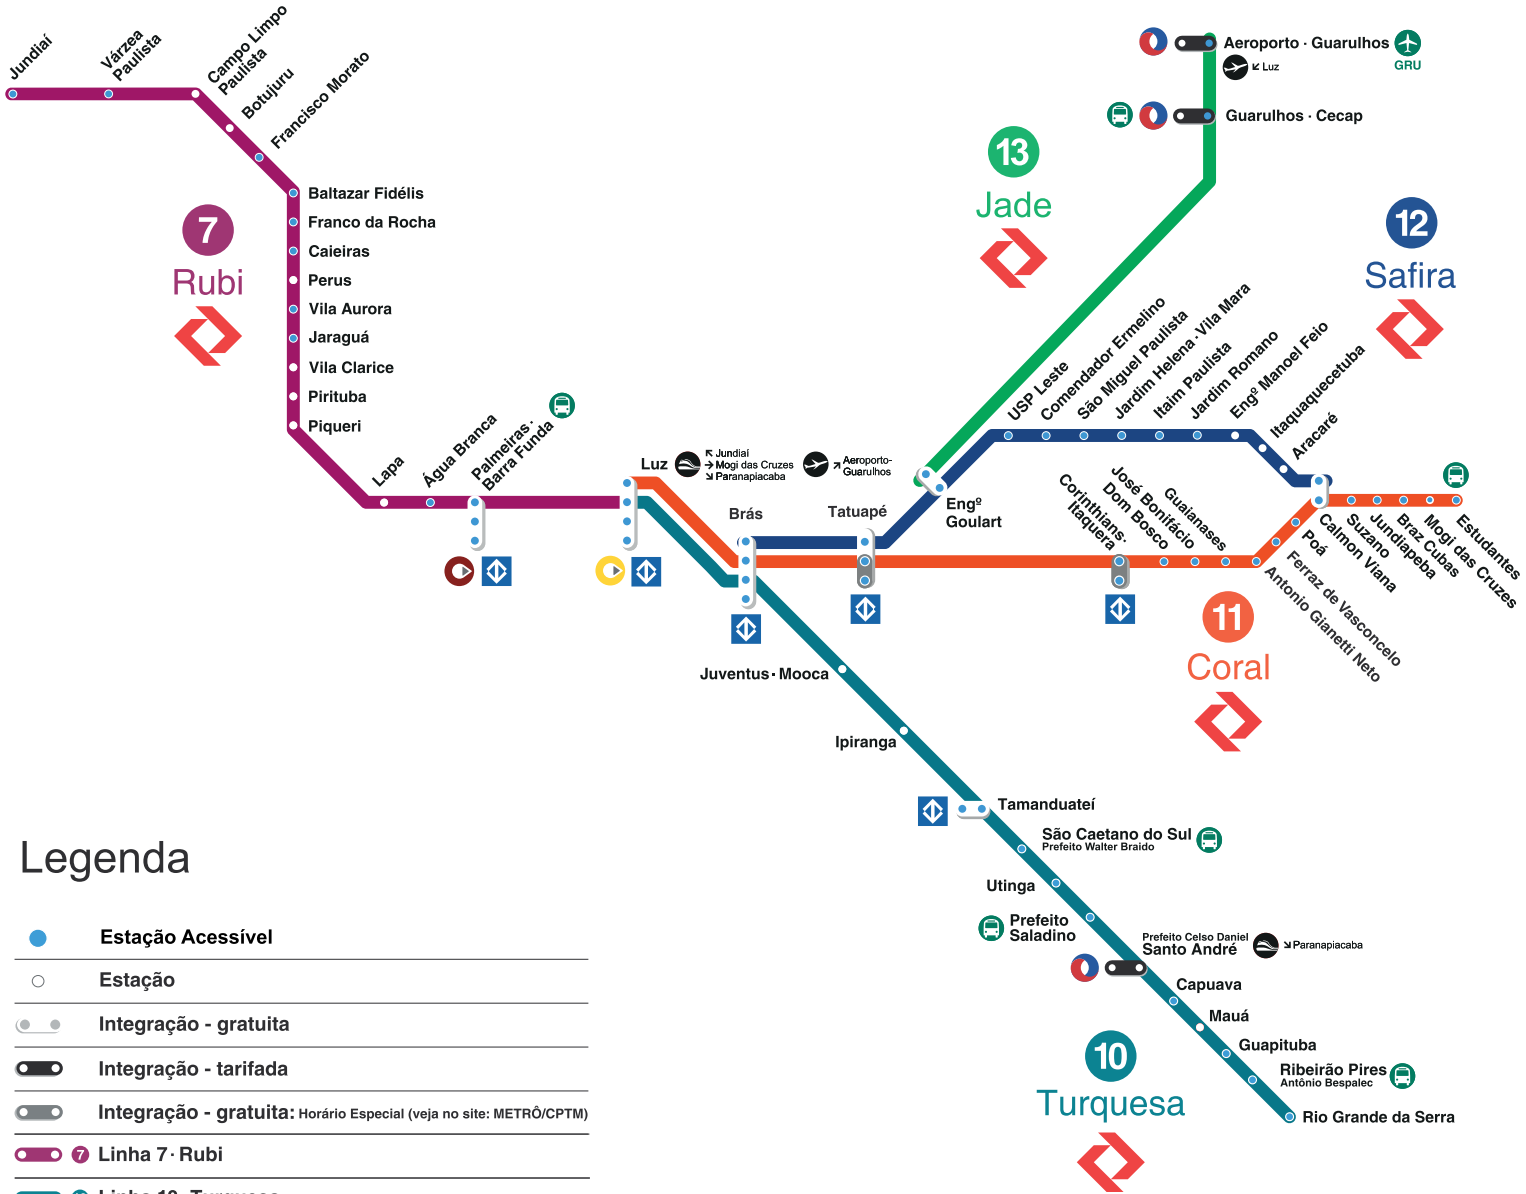

ESTAÇÕES ACESSÍVEIS

MAIO 2023

Legenda

	Estação Acessível
	Estação
	Integração - gratuita
	Integração - tarifada
	Integração - gratuita: Horário Especial (veja no site: METRÔ/CPTM)
	Linha 7 - Rubi
	Linha 10 - Turquesa
	Linha 11 - Coral
	Linha 12 - Safira
	Linha 13 - Jade
	Metrô
	EMTU
	ViaQuatro
	ViaMobilidade
	Expresso Aeroporto (confira os horários no site CPTM) <i>Airport Express</i>
	Expresso Turístico <i>Touristic Express</i>
	Terminal Rodoviário <i>Long Distance Bus Terminal</i>
	Aeroporto <i>Airport</i>

LEGENDA:

Transposição entre plataformas

Elevador

Rampa

Telefone para surdos

Tel. para pessoa em cadeira de rodas - PCR

Piso Tátil

Sanitário Feminino Acessível

Sanitário Masculino Acessível

Sanitário Acessível Unissex

Passagem em nível

Todas as estações possuem comunicação visual e sonora.

Estação	Linha(s)	Equipamentos
Aeroporto - Guarulhos	13	
Água Branca	7	
Antonio Gianetti Neto	11	
Aracaré	12	
Baltazar Fidélis	7	
Botujuru	7	
Brás	7 10 11 12	
Braz Cubas	11	
Caieiras	7	
Calmon Viana	11 12	
Campo Limpo Paulista	7	
Capuava	10	
Comendador Ermelino	12	
Corinthians - Itaquera	11	
Dom Bosco	11	
Engenheiro Goulart	12 13	
Engenheiro Manoel Feio	12	
Estudantes	11	
Ferraz de Vasconcelos	11	
Francisco Morato	7	
Franco da Rocha	7	
Guaianases	11	
Guapituba	10	
Guarulhos - Cecap	13	
Ipiranga	10	
Itaim Paulista	12	
Itaquaquecetuba	12	
Jaraguá	7	
Jardim Helena - Vila Mara	12	
Jardim Romano	12	
José Bonifácio	11	
Jundiaí	7	
Jundiapéba	11	
Juventus - Mooca	10	
Lapa	7	
Luz	7 11	

LEGENDA:

Transposição entre plataformas	Elevador	Rampa	Telefone para surdos	Tel. para pessoa em cadeira de rodas - PCR	Piso Tátil	Sanitário Feminino Acessível	Sanitário Masculino Acessível	Sanitário Acessível Unissex	Passagem em nível